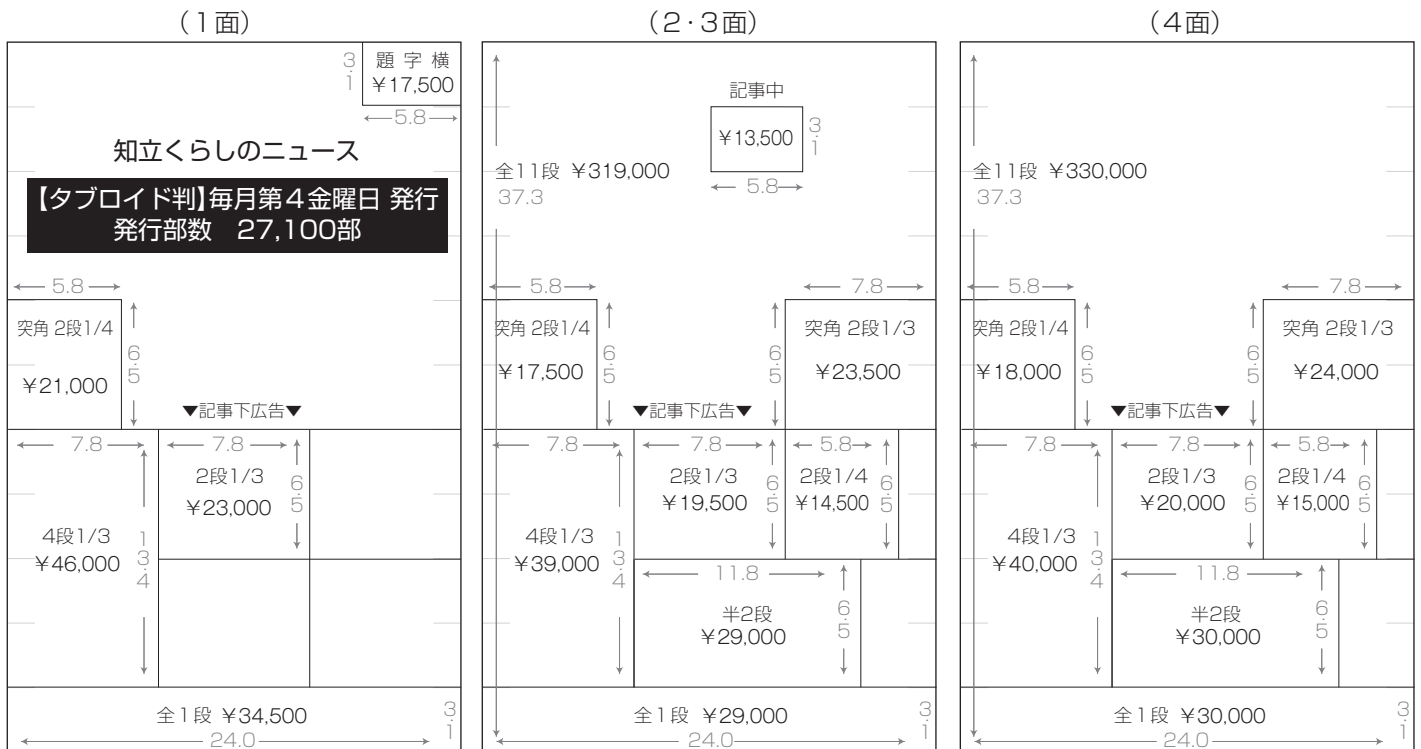

広告掲載料金表 *表記の価格はすべて税別 *サイズ単位はcm

新版制作費(1段あたり) 5,000円

知立くらしのニュース(第2金曜日) 市内全域配布

全域配布=市区町村レベルで全世帯の80%をカバー(空き家、受取拒否など一部世帯を除く配布可能世帯へのお届けとなります)
※「碧海5市共通ページ」=知立くらしのニュース、刈谷ホームニュース、安城ホームニュース、碧南・高浜たんぼニュースの4紙面に広告が同時掲載されます

広告掲載料金表 *表記の価格はすべて税別 *サイズ単位はcm

新版制作費(1段あたり) 5,000円

知立くらしのニュース(第4金曜日) 市内全域配布

全域配布=市区町村レベルで全世帯の80%をカバー(空き家、受取拒否など一部世帯を除く配布可能世帯へのお届けとなります)