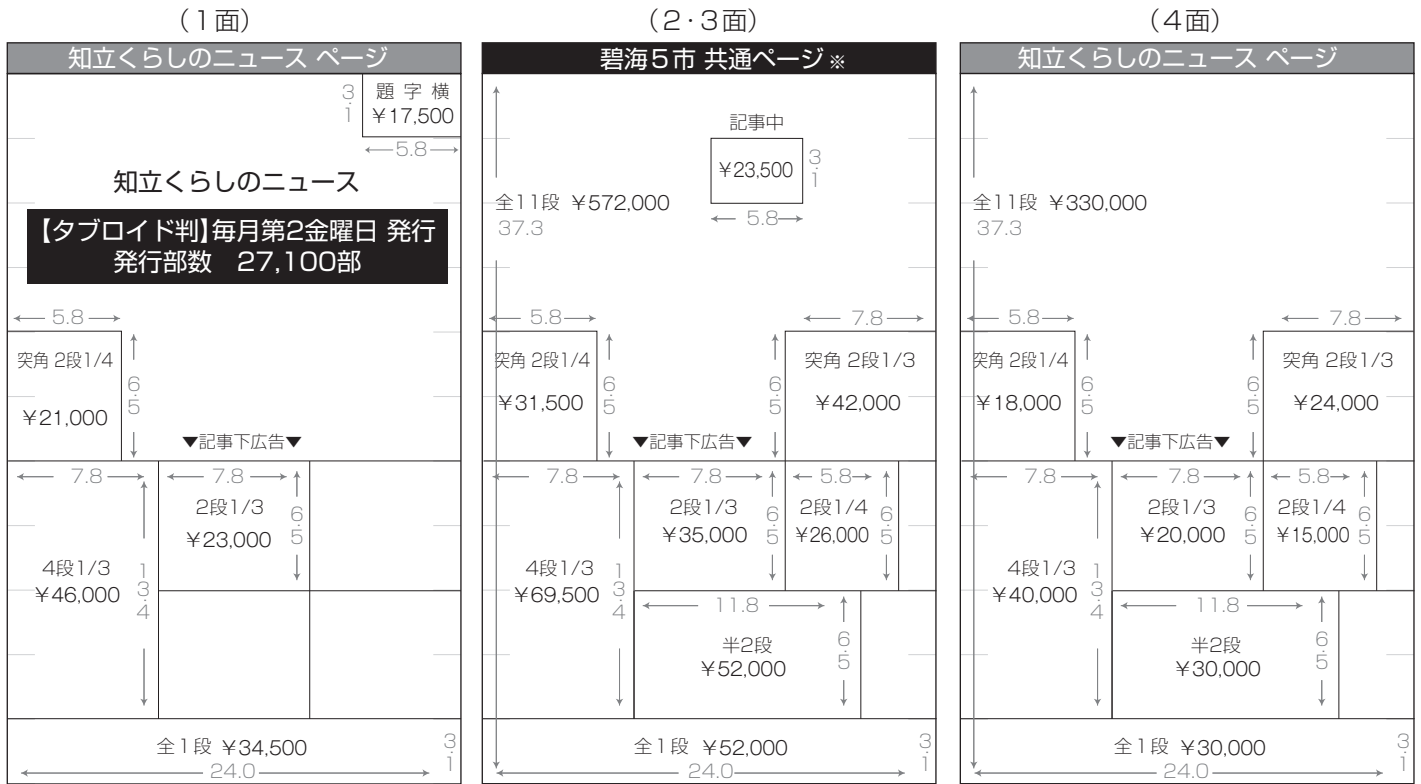

広告掲載料金表 *表記の価格はすべて税別 *サイズ単位はcm

新版制作費(1段あたり) 5,000円

知立くらしのニュース(第2金曜日) 市内全域配布

全域配布=市区町村レベルで全世帯の80%をカバー(空き家、受取拒否など一部世帯を除く配布可能世帯へのお届けとなります)
※「碧海5市共通ページ」=知立くらしのニュース、刈谷ホームニュース、安城ホームニュース、碧南・高浜たんぼニュースの4紙面に広告が同時掲載されます

広告掲載料金表 *表記の価格はすべて税別 *サイズ単位はcm

新版制作費(1段あたり) 5,000円

知立くらしのニュース(第4金曜日) 市内全域配布

全域配布=市区町村レベルで全世帯の80%をカバー(空き家、受取拒否など一部世帯を除く配布可能世帯へのお届けとなります)