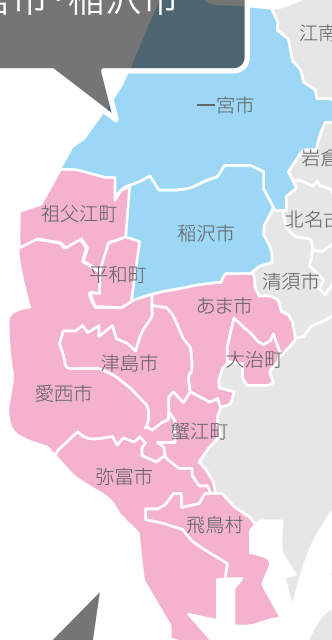

尾張エリア

一宮・稲沢エリア

一宮市・稲沢市

春日井・小牧・豊山エリア

小牧市・春日井市
豊山町

海部・津島エリア

祖父江町・平和町
あま市・大治町
津島市・蟹江町
愛西市・弥富町
飛鳥村