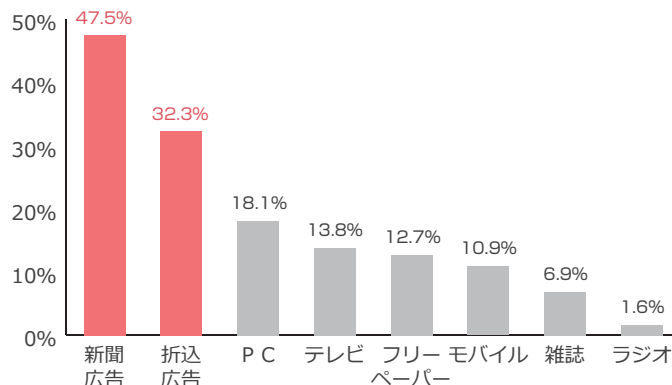

読 読 属 性

折込広告は女性、新聞広告は男性の読読率が高い

媒体別の読読率では折込広告が女性、新聞広告が男性からの支持が高い傾向にあります。

この2つの広告媒体を組み合わせることで、エリアだけでなく、性別に対してももれなくアピールすることができます。

■ 折込広告

■ 新聞広告

出典：中日新聞 APPROACH2016
日本新聞折込広告協会 (J-NOA)

求 人 情 報 源

求人情報源は折込広告、新聞広告が突出

求人情報を得るための手段としては、折込広告と新聞広告が多くの支持を得ています。

この2つの広告媒体を組み合わせることで、より**確実に**アピールすることができます。

■ 求人の情報源

出典：中日新聞 APPROACH2016

媒 体 別 評 価

折込広告＝行動に直結しやすい

新聞広告＝信頼性が高い