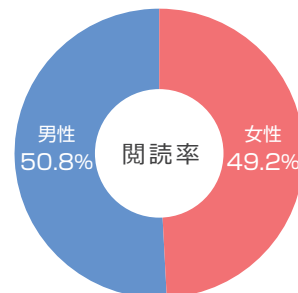

求人広告
セットプラン

..... こんな方にオススメ

お店周辺の方には**もれなく**
告知したい方

低コストで**より多くの方**に
告知したい方

社会的**信頼性の高い**広告で
告知したい方

例えば 日曜日に折込チラシ、月曜日に新聞広告というように告知日を分けてアピールすることも可能です!

2つのサービスがセットプランになることで、**総額より最大 10,000 円分お得!!**

折込チラシ	新聞広告(求人SUN)		セット価格	通常価格より
	版種	掲載枠		
原稿制作・印刷 + 折込 ご希望のエリアに10,000枚配布 < 広告仕様 > サイズ : A4サイズ 刷色 : 片面1色 紙質 : コートA/35k	・ なごや東版 ・ 近郊北部版	小 枠	89,000 円	3,000 円分お得
		中 枠	96,500 円	5,000 円分お得
		大 枠	104,000 円	7,000 円分お得
		特 枠	134,000 円	10,000 円分お得
	・ 名古屋市民北版 ・ 名古屋市民西版 ・ 名古屋市民南版 ・ 尾張版 ・ 知多版 ・ 西三河版	小 枠	94,000 円	3,000 円分お得
		中 枠	104,000 円	5,000 円分お得
		大 枠	114,000 円	7,000 円分お得
		特 枠	154,000 円	10,000 円分お得

読 読 属 性

折込広告は女性、新聞広告は男性の読読率が高い

媒体別の読読率では折込広告が女性、新聞広告が男性からの支持が高い傾向にあります。

この2つの広告媒体を組み合わせることで、エリアだけでなく、性別に対してももれなくアピールすることができます。

■ 折込広告

■ 新聞広告

出典：中日新聞 APPROACH2016
日本新聞折込広告協会 (J-NOA)

求 人 情 報 源

求人情報源は折込広告、新聞広告が突出

求人情報を得るための手段としては、折込広告と新聞広告が多くの支持を得ています。

この2つの広告媒体を組み合わせることで、より**確実に**アピールすることができます。

■ 求人の情報源

出典：中日新聞 APPROACH2016

媒 体 別 評 価

折込広告＝行動に直結しやすい

新聞広告＝信頼性が高い