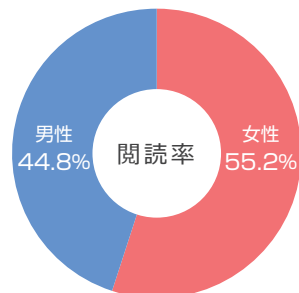

求人広告
セットプラン

..... こんな方にオススメ

お店周辺の方には**もれなく**
告知したい方

低コストで**より多くの方**に
告知したい方

社会的**信頼性の高い**広告で
告知したい方

例えば 日曜日に折込チラシ、月曜日に新聞広告というように告知日を分けてアピールすることも可能です!

2つのサービスがセットプランになることで、**総額より最大 10,000 円分お得!!**

折込チラシ	新聞広告(求人SUN)		セット価格	通常価格より
	版種	掲載枠		
原稿制作・印刷 + 折込 ご希望のエリアに10,000枚配布 < 広告仕様 > サイズ : A4サイズ 刷色 : 片面1色 紙質 : コートA/35k	・ なごや東版 ・ 近郊北部版	小 枠	89,000 円	3,000 円分お得
		中 枠	96,500 円	5,000 円分お得
		大 枠	104,000 円	7,000 円分お得
		特 枠	134,000 円	10,000 円分お得
	・ 名古屋市民北版 ・ 名古屋市民西版 ・ 名古屋市民南版 ・ 尾張版 ・ 知多版 ・ 西三河版	小 枠	94,000 円	3,000 円分お得
		中 枠	104,000 円	5,000 円分お得
		大 枠	114,000 円	7,000 円分お得
		特 枠	154,000 円	10,000 円分お得

※配布エリアによっては料金が割増しになる場合があります。

※折込チラシサービスの折込枚数、広告仕様等は変更することができますが、その際は料金が変動します。但し折込のみ、印刷+折込のみのようなサービス内容の変更を承ることはできませんのでご了承ください。

(税別)

裏面、別紙資料もご覧ください

株式会社 **中日総合サービス**

052-261-2201

名古屋市中区栄4丁目1番1号 中日ビル10階

異なる特性をもつ広告媒体を組み合わせることでより効率的なアピールが可能になります！

読 読 属 性

折込広告は女性、新聞広告は男性の読読率が高い

媒体別の読読率では折込広告が女性、新聞広告が男性からの支持が高い傾向にあります。

この2つの広告媒体を組み合わせることで、エリアだけでなく、性別に対してももれなくアピールすることができます。

■ 折込広告

■ 新聞広告

出典：中日新聞 APPROACH2016
日本新聞折込広告協会 (J-NOA)

求 人 情 報 源