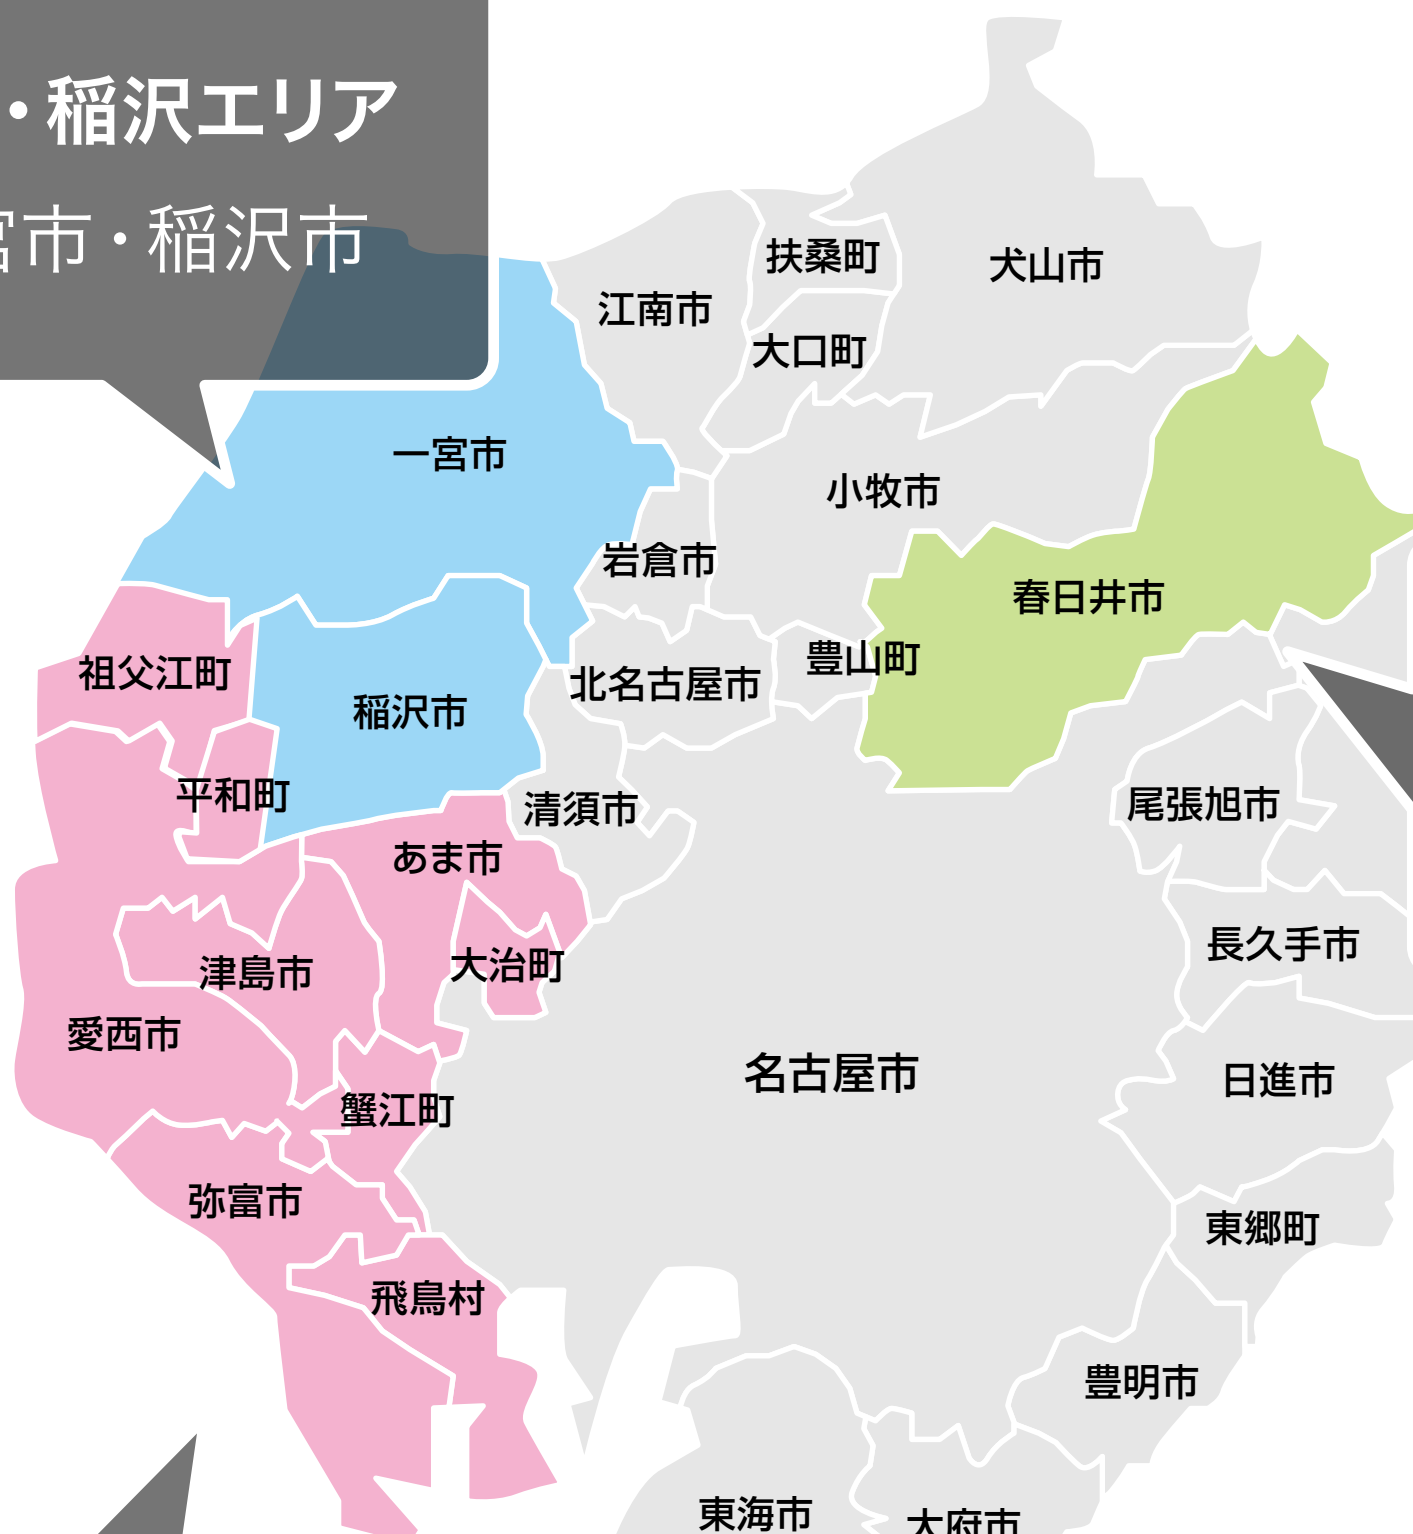

# 尾張エリア

## 一宮・稲沢エリア

一宮市・稲沢市

## 春日井エリア

春日井市

## 海部・津島 エリア

祖父江町・平和町

あま市・大治町

津島市・蟹江町

愛西市・弥富町

飛鳥村