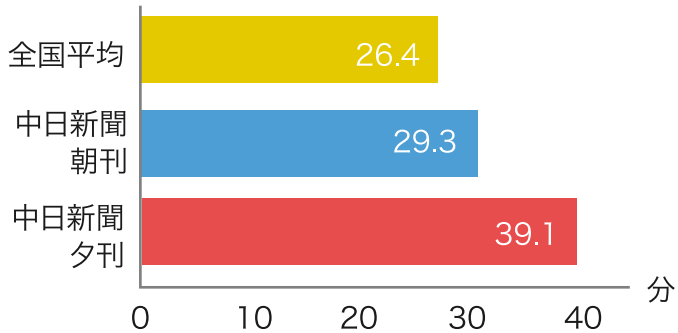

平日平均接触時間

土日平均接触時間

・中日新聞社「MEDIA GUIDE2012」参照