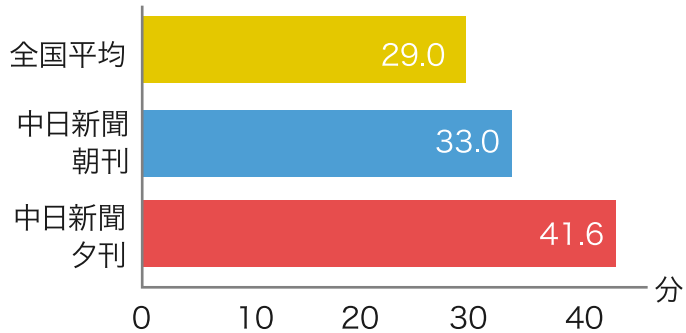

平日平均接触時間

土日平均接触時間

・中日新聞社「MEDIA GUIDE2012」参照