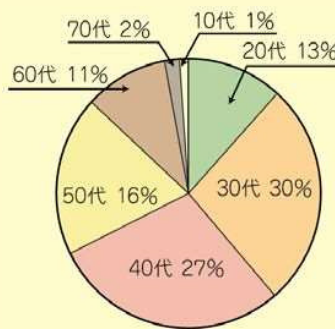

一宮・稲沢エリア

サイズ(ヨコ×タテ)mm

媒体	週刊中日ホームサービス 一宮・稲沢版	全域配布版 「ハピなびi(あい)」
1面 フロント記事	350,000円	400,000円
1面 フロント下	280,000円 (245×118.5)	400,000円 (245×144)
終面 1/2ページ	320,000円 (245×185.3)	400,000円 (245×187.5)
1ページ	620,000円 (245×380)	720,000円 (245×380)
中面 1段あたり	50,000円 (245×32)	60,000円 (245×32)
中面 全5段	250,000円 (245×170)	300,000円 (245×170)
中面 全広(1ページ)	550,000円 11段(245×380)	600,000円 (245×380)

※料金はすべてカラー料金、消費税別です。

週刊中日ホームサービス求人情報

中日新聞グループの発行媒体として45年の実績。折込媒体だから地元からの応募が多く、離職率が低く、大半が新聞購読者のため、社会情勢にも明るい方が多いのも特長です。

毎週水曜日の午前11時までに申し込み、その週の週末に掲載できるハイスピード求人(祝日は含む場合は締め切りが早くなります)。

◆1枠タイプ
タテ32.00ミリ×59.00ミリ
20,000円

◆2枠タイプ
タテ66.50ミリ×59.00ミリ
35,000円

ロゴ、イラストは2枠以上で掲載可

◆3枠タイプ
タテ101ミリ×59.00ミリ
49,000円

※価格は消費税別です。

1枠タイプ

求む!アルバイト

●職種 /

●時間 /

●年齢 /

●性別 /

●特選 /

〒市町
☎0586(00)0000

※ロゴイラストは2枠以上で掲載可

2枠タイプ

スタッフ募集

●職種 /

●時間 /

●年齢 /

●性別 /

●特選 /

●面接 /

〒市町
☎0586(00)0000

3枠タイプ

正社員募集

■職種 /

■時間 /

■年齢 /

■給与 /

■特選 /

■待遇 /

■その他 /

〒市町
☎0586(00)0000

媒体特色 広告ご検討のポイントを紹介!

- ■主婦の手元にピンポイント配布!
  朝刊と共に朝イチ確実に配布!
  配布エリア・配布日のばらつきがなく、確実にPRできます
- ■企画も充実!旬のネタで来客UP!特集企画
  グルメ・習い事・エリア企画など、月刊号よりもスピーディーに旬の情報を発信!
- ■ギリギリまで対応!お客様の要望にも即対応!
  原稿内容もギリギリまで対応。週刊発行なので予定変更にも対応します。
- ■“読ませる広告”=人気の記事広告スタイルで効果UP!
  折込チラシや冊子タイプのフリーペーパーとはひと味違った視点でPRできます。
- ■圧倒的な存在感の1面・終面
  年間を通じて人気の高い1面・終面は、キャンペーンや周年イベントにおすすめ!
- ■優秀な人材見つかる『求人コーナー』
  長年の実績と信頼で、医療・介護職や飲食店・主婦パート職の募集は特に定評があります。

読者データ 読者アンケートより

30代~50代 主婦層がメイン

30代から50・60代までの女性(特に主婦)が主読者層。グルメ・美容・旅行や習い事などを始め、3世代ファミリー層に役立つ情報を求める傾向が続いています。

掲載店の声

- ●朝刊に確実に配布されるので、毎月のフェア告知に使っています【ケーキ店】
- ●記事スタイルは取材風で載せてくれるので当店の魅力が上手に伝わっていますね【エステサロン】
- ●クーポンに頼らない紙面づくりに共感。お客さんもリピーターにつながっています【カフェ/美容室】
- ●1面に掲載した時は予想を超える反響が!見学会や相談会のときに利用しています【住宅会社】
- ●求人広告で希望していた人がすぐ集まった。しかもみな長続きする人ばかり【介護施設&内科医院】

入稿について

- ■写真素材
- ◎写真原稿(プリント等)
- ◎写真データ(JPEG-EPSの解像度300dpi以上)
- ■アプリケーション
- ◎IllustratorCS5まで対応
  ※フォントをすべてアウトライン化し、AIまたはEPS保存してください。
  ※写真データは、PhotoshopでEPS保存したものを配置してください。(データが重くなるため、psdの埋め込みは不可)
- ◎PhotoshopCS5まで対応
  ※写真は概ね原寸サイズ・解像度300dpi・CMYK-EPS保存
  ※必要以上にデータが重くならないようにサイズ調整してください。
  ※デジカメのデータは、解像度やカラーモードを変換しておいてください。
- ■CD-R・USB・メール・データ便など(環境:Mac)
  クライアントごとに、AIまたはEPSデータと写真データを1つのフォルダーにまとめ、ファイル名は“クライアント名+掲載日”など、分かりやすいものにしてください。
  ※PDFデータでの入稿不可
- ■最終の出力プリントまたは確認用PDFを添付してください。