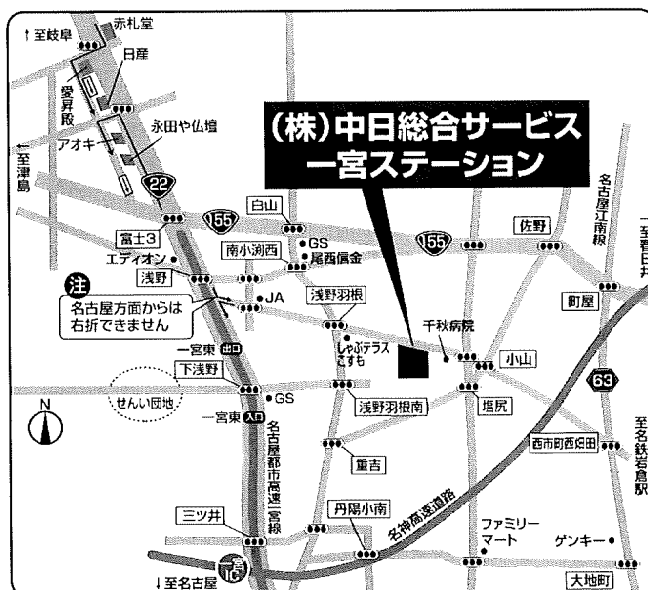

2022年2月吉日

取引先各位

株式会社 中日総合サービス

春日井営業所閉鎖および業務統合のご案内

拝啓 大寒の候、貴社ますますご清祥のこととお慶び申し上げます。

平素は格別のご高配を賜り、厚く御礼申し上げます。

さて、このたび弊社は、業務効率向上による経営環境再構築を目的とした営業拠点再編に基づく業務移管として、新年度から春日井営業所を閉鎖し、管轄業務を一宮ステーションに統合する運びとなりました。ここに謹んで下記のとおりご案内申し上げます。

つきましては今回の統合を機に皆様方からさらなるご愛顧いただけますよう、社員一同専心努力いたす所存でございます。今後ともなお一層のご支援を賜りますようお願い申し上げます。

まずは略儀ながら書中をもちましてご案内かたがたご挨拶申し上げます。

敬具

記

【統合先営業所】 株式会社中日総合サービス 一宮ステーション

【住所】 〒491-0816 愛知県一宮市千秋町浅野羽根字羽知古 1255-1

【電話】 0586-64-6030 【FAX】 0586-64-6031

【春日井営業所 閉鎖日】 2022年4月2日(土)

【一宮ステーション 統合営業開始日】 2022年4月4日(月)

以上

なお、ご不明な点等ございましたら

1. ●一宮ステーション(上記)
   - ●春日井営業所(0568-29-9851)
2. までお問い合わせください。